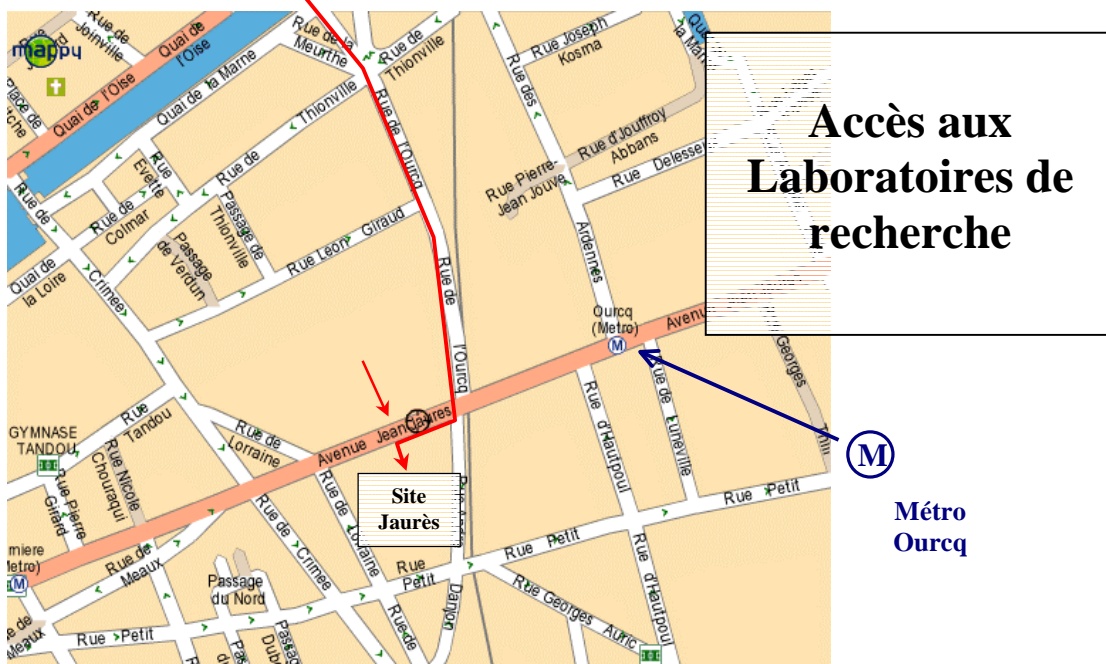

Laboratoires de recherche

Ecole d'architecture de Paris La Villette

118-128 av Jean Jaurès

75019 Paris

pour aller
du 144 av de Flandre
au 128 av Jean Jaurès

**Accès aux
Laboratoires de
recherche**

M
Métro
Ourcq

M
Métro
Laumière

**Entrée centre commercial,
escalator, R+1 (dalle),
tourner à gauche, entrée des
laboratoires à gauche**

**Site
Jaurès**